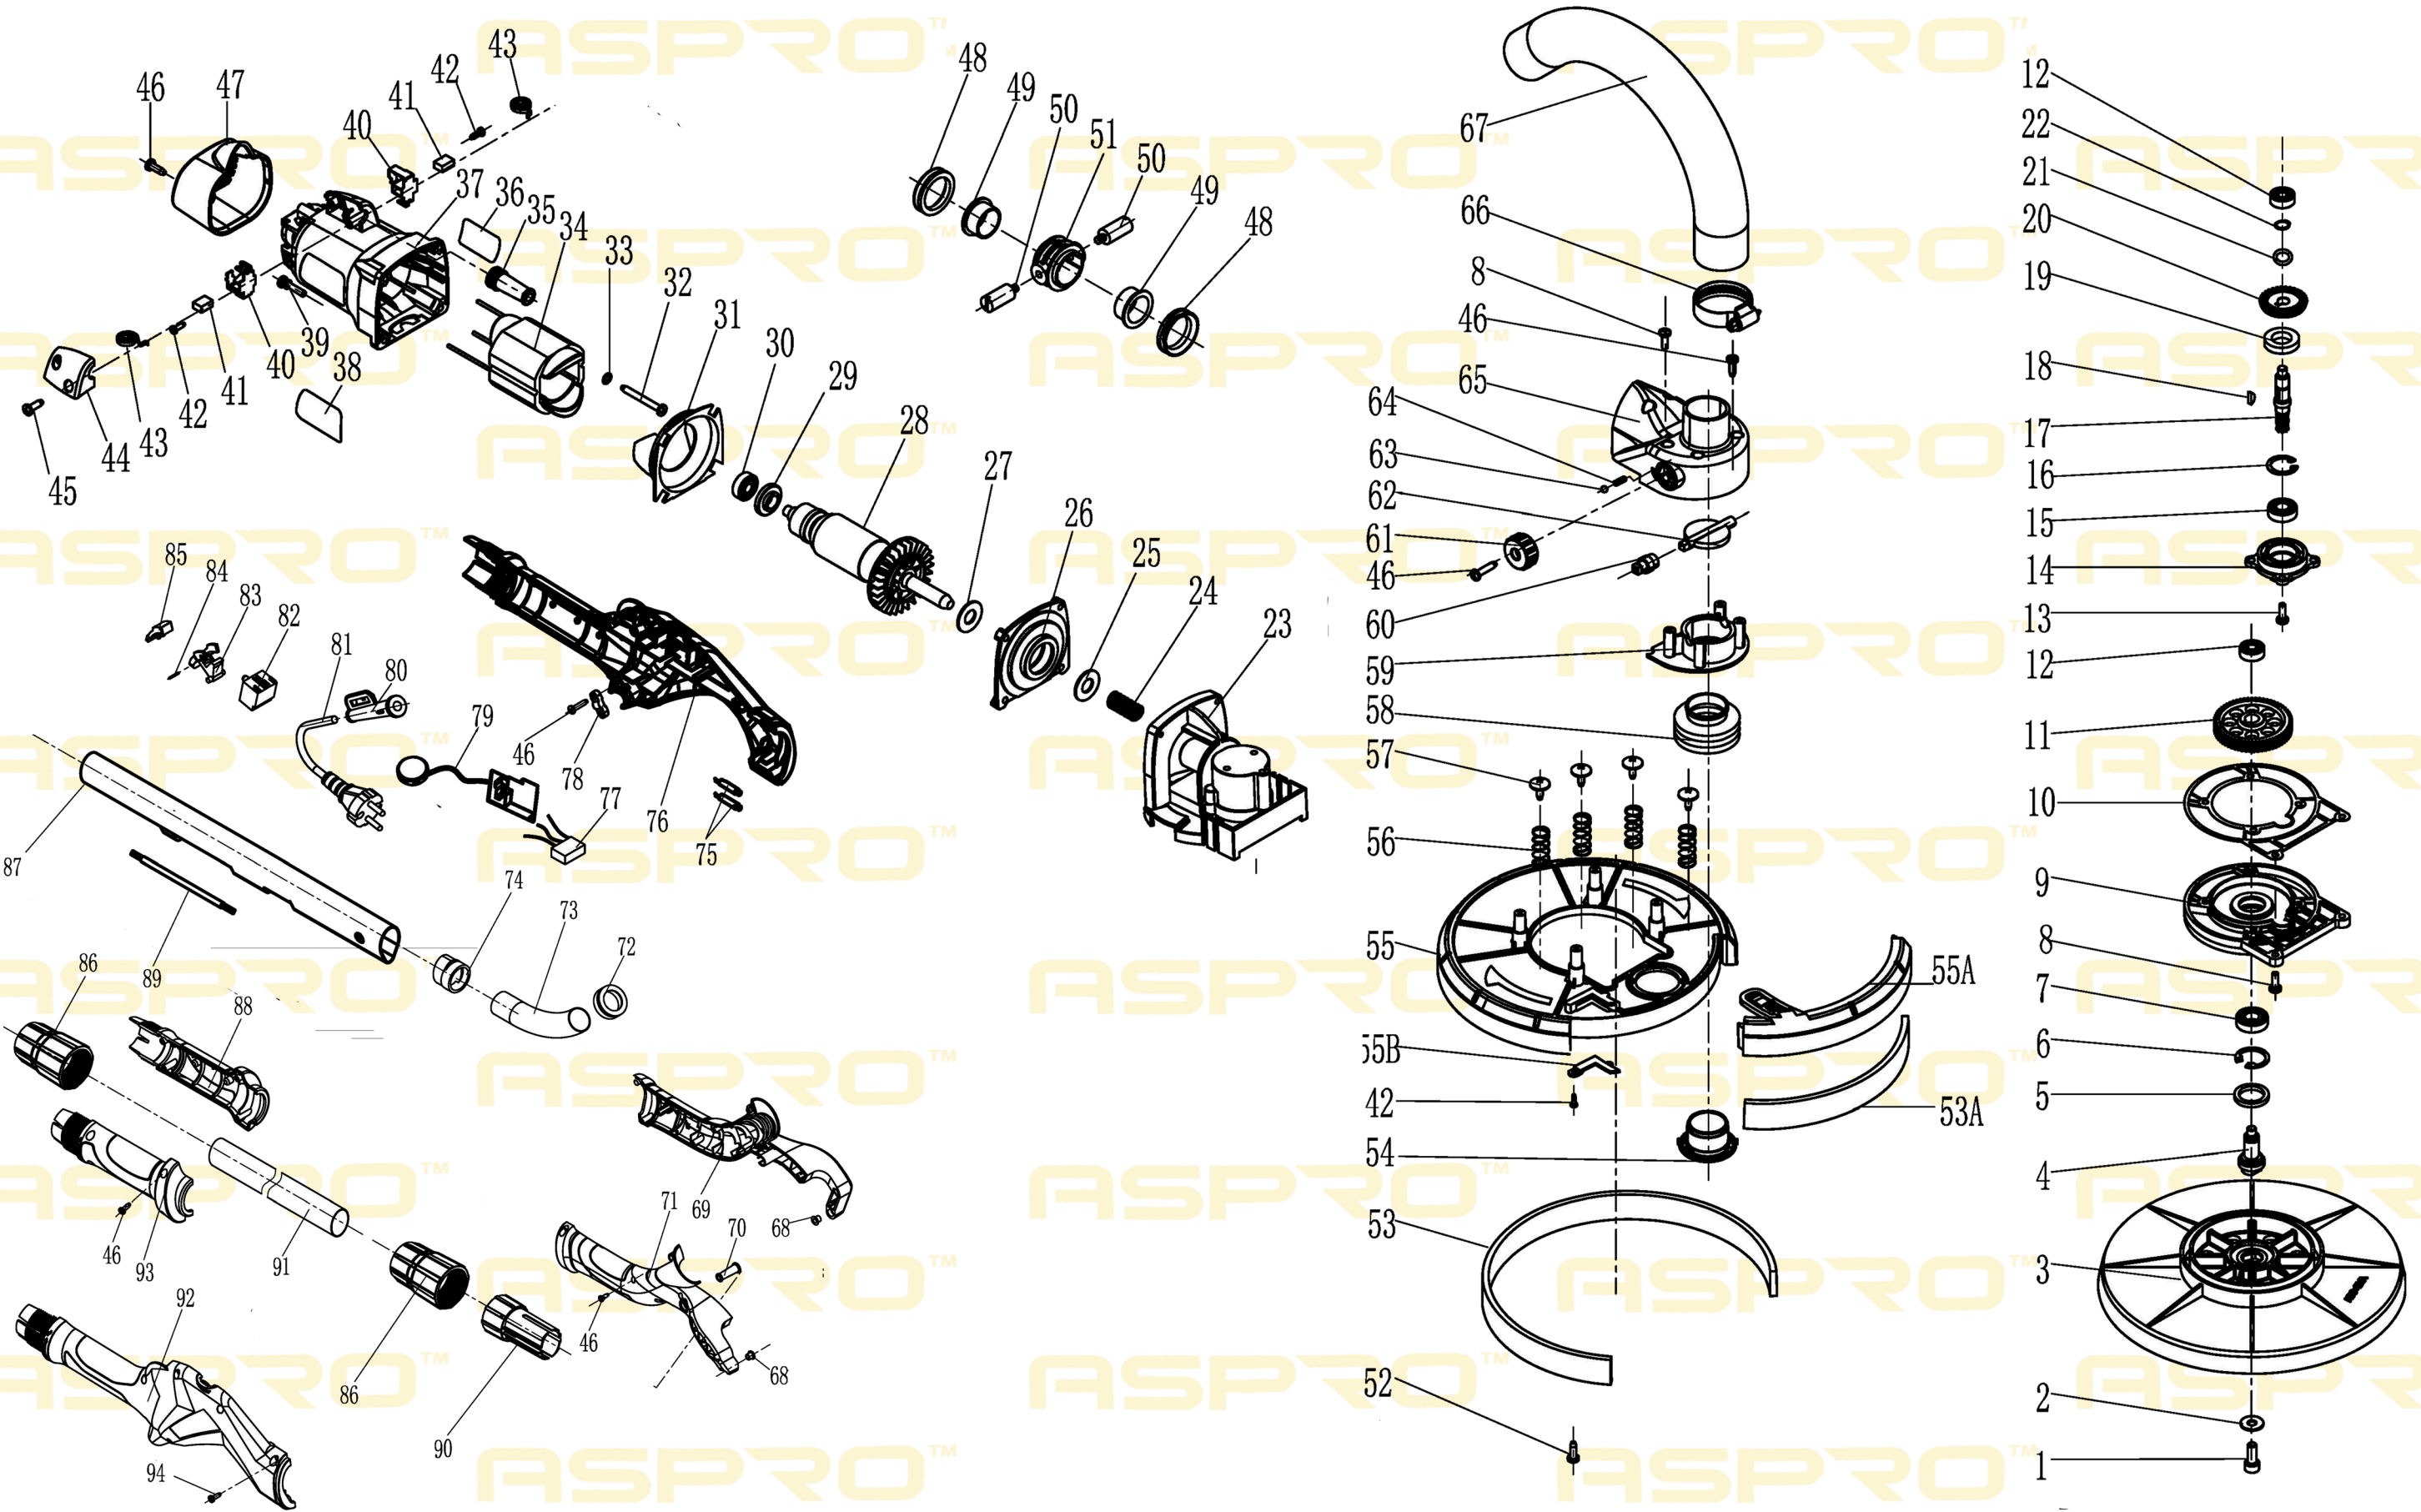

Шлифовальная машина ASPRO C-8

№	Наименование	Артикул	Кол.	№	Наименование	Артикул	Кол.
1	Винт диска		1	51	Обойка шарнира		1
2	Шайба диска		1	52	Винт юбки		8
3	Диск		1	53	Юбка со щеткой (53а – сегмент)		1
4	Шпиндель		1	54	Фланец		1
5	Сальник шпинделя		1	55а	Сектор кожуха		1
6	Кольцо стопорное внут. Ø22		1	56	Пружина кожуха		4
7	Подшипник шпинделя 6900RS		1	57	Винт		4
8	Винт-саморез М4х12		4	58	Соединитель		1
9	Крышка редуктора		1	59	Корпус заслонки		1
10	Прокладка		1	60	Втулка соединительная		2
11	Шестерня конечная		1	61	Колесо регулировочное		1
12	Подшипник шпинделя задний 606Z		1	62	Заслонка регулятора		1
13	Винт		1	63	Шарик регулятора Ø4		1
14	Крышка подшипника		1	64	Пружина регулятора		1
15	Подшипник вала передний 699Z		1	65	Крышка пылесборника		1
16	Кольцо стопорное внутр. Ø20		1	66	Хомут		2
17	Вал		1	67	Шланг короткий		1
18	Шпонка 3х3.5х10		1	68	Втулка		2
19	Шайба		1	69	Держатель левая часть		1
20	Шестерня		1	70	Хвостовик кабеля		1
21	Шайба латунная		1	71	Держатель правая часть		1
22	Кольцо стопорное наруж.Ø9		1	72	Уплотнитель		1
23	Корпус редуктора		1	73	Трубка		1
24	Пружина якоря		1	74	Уплотнитель		1
25	Шайба фетровая		1	75	Фильтр индуктивный		2
26	Крышка редуктора задняя		1	76	Рукоятка левая часть		1
27	Шайба пылезащитная		1	77	Конденсатор		1
28	Якорь		1	78	Зажим кабеля		1
29	Кольцо пылезащитное		1	79	Блок электроники		1
30	Подшипник якоря задний 607RS		1	80	Хвостовик кабеля		1
31	Кожух крыльчатки якоря		1	81	Кабель		1
32	Винт-саморез		2	82	Выключатель		1
33	Шайба		2	83	Рычаг выключателя.		1
34	Статор		1	84	Ось выключателя		1
35	Хвостовик кабеля		1	85	Кнопка выключателя		1
36	Наклейка с логотипом левая		1	86	Гайка зажимная для шланга		2