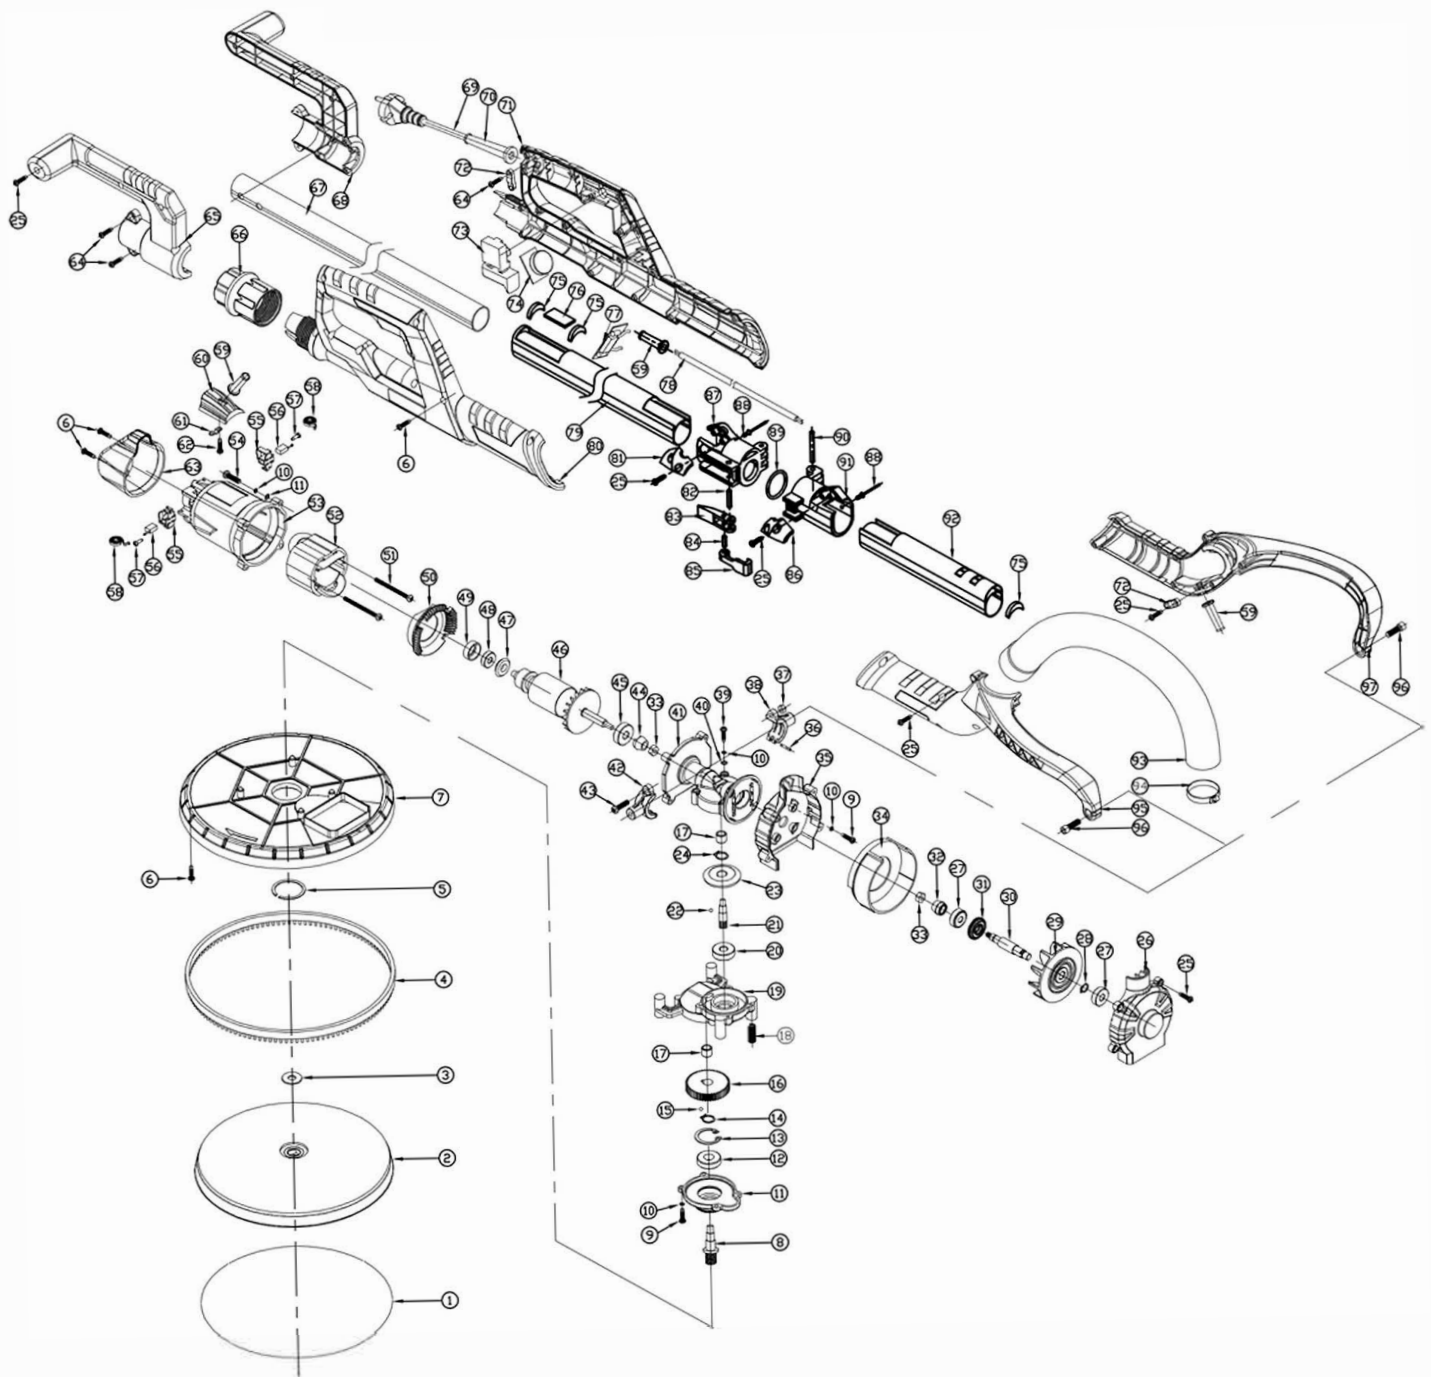

Шлифовальная машина Aspro-C6

№ п/п	Наименование	Артикул	Кол	№ п/п	Наименование	Артикул	Кол
1	Круг абразивный		1	50	Кожух крыльчатки якоря		1
2	Диск		1	51	Винт-саморез статора ST4x55		2
3	Шайба фетровая		1	52	Статор	101699	1
4	Юбка	101648	1	53	Корпус двигателя	101440	1
5	Кольцо стопорное Ø35		1	54	Винт М4х20		4
6	Винт-саморез 4x14		23	55	Щеткодержатель		2
7	Кожух диска		1	56	Щетка угольная 5x8x16	100625	2
8	Шпиндель	101433	1	57	Винт-саморез ST3x8		2
9	Винт М4х12		8	58	Пружина щетки		2
10	Шайба пружинная М4		16	59	Хвостовик кабеля		3
11	Крышка редуктора	101432	1	60	Крышка кабеля		1
12	Подшипник шпинд. 6001	101655	1	61	Зажим кабеля		1
13	Стопорное кольцо внут. Ø28		1	62	Винт-саморез ST4x8F		2
14	Стопорное кольцо внеш.Ø12		1	63	Задняя крышка корпуса		1
15	Шарик Ø3		1	64	Винт-саморез ST4x12F		4
16	Шестерня ведомая	101431	1	65	Рукоятка задняя правая часть		1
17	Подшипник игол. НК0808		2	66	Адаптер		1
18	Пружина		4	67	Трубка телескопическая 550мм		1
19	Корпус редуктора		1	68	Рукоятка задняя правая часть		1
20	Подшипник 6001-2Z	101655	1	69	Кабель с вилкой 2x0,75		1
21	Вал промежуточный	101435	1	70	Хвостовик кабеля		1
22	Шарик Ø2,5		1	71	Рукоятка левая часть		1
23	Шестерня	101441	1	72	Зажим кабеля		2
24	Кольцо стопорное Ø10		1	73	Выключатель		1
25	Винт-саморез ST4*16-F		17	74	Регулятор скорости	101397	1
26	Крышка пылесоса	101437	1	75	Прокладка фетровая		3
27	Подшипник 608RS	101656	2	76	Прокладка фетровая		1
28	Кольцо стопорное Ø9		1	77	Плата управления		1
29	Крыльчатка	101436	1	78	Кабель 3x0,75		1
30	Вал крыльчатки	101438	1	79	Штанга (труба) 430мм		1
31	Сальник вала крыльчатки		1	80	Рукоятка правая сторона		1
32	Шестерня вала крыльчатки	101650	1	81	Крышка шарнира задняя		1
33	Гайка самоконтр. М6		2	82	Штифт шарнира		1
34	Кожух крыльчатки	101651	1	83	Рычаг фиксатора шарнира		1
35	Корпус пылесоса	101434	1	84	Штифт 5x15		1
36	Штифт Ø2,5x16		1	85	Зажим шарнира		1
37	Гайка самоконтр. М5		1	86	Крышка шарнира передняя		1
38	Зажим левая часть	101392	1	87	Шарнир задняя часть		1
39	Винт М4х25		4	88	Заклепка		1
40	Шайба М4		4	89	Кольцо уплотнительное		1
41	Корпус редуктора	101444	1	90	Штифт 5x45		1
42	Зажим правая часть	101392	1	91	Шарнир передняя часть		1
43	Винт М5х14		1	92	Штанга (труба) 215мм		1
44	Шестерня якоря	101402	1	93	Шланг гофр. 410мм		1
45	Подшипник якоря 629RS	101647	1	94	Хомут		1
46	Якорь	101401	1	95	Держатель правая часть		1
47	Кольцо защитное		1	96	Винт М6х20		2
48	Подшипник якоря 607RS	101642	1	97	Держатель левая часть		1
49	Демпфер подшипника		1				